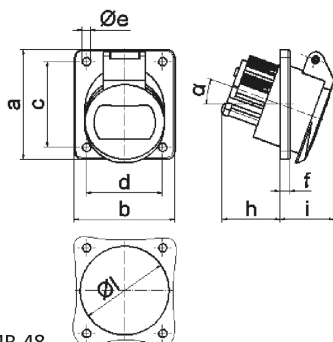

Панельная розетка - наклонный, фланец 100x92, крепление 85x77

Описание изделия	
№ арт. BALS	4225
Код EAN	4024941042253
Группа продукции	Панельная розетка малого напряжения, с наклоном
Сила тока	16 А
Кол-во полюсов	2-пол.
Расположение фаз	2-пол.
Положение заземляющего контакта	2 ч
	20 – 25 В и 40 – 50 В
Частота	300 Гц

Описание изделия	
Степень защиты	IP44
Маркировочный цвет	зеленый
Цвет прибора	Откидная крышка зеленаяRAL6002, Корпус серый RAL 7035
Соединение	с винт. клеммой
Макс. поперечное сечение кабеля	10,0 мм ²
Кабельный ввод	null
Высота прибора, мм	100mm
Ширина прибора, мм	92mm
Глубина прибора, мм	70mm
Вертик. размер фланца, мм	100mm
Гориз. размер фланца, мм	92mm
Вертик. расстояние между отверстиями, мм	85mm
Гориз. расстояние между отверстиями, мм	77mm
Материал корпуса	Полиамид
Контакты	Контактная подложка из полиамида, Контакты из никелированной латуни

прочие технические характеристики	
	Наклон составляет 20°

Логистика	
Масса одного изделия	0.165 кг / null

Логистика	
Тип упаковки	null
Кол-во в упаковке	1 ST
Код EAN	4024941042253
Длина	70 mm
Ширина	92 mm
Высота	100 mm
Масса	0,166 kg
Объем	644 ccm
Тип упаковки	null
Кол-во в упаковке	10 ST
Код EAN	4024941837132
Длина	245 mm
Ширина	177 mm
Высота	185 mm
Масса	1,783 kg
Объем	7 140 ccm

16 MB 48

Ampere	16	16	32	32		
Polzahl	2	3	2	3		
a	100,0	100,0	100,0	100,0		
b	92,0	92,0	92,0	92,0		
c	85,0	85,0	85,0	85,0		
d	77,0	77,0	77,0	77,0		
e Ø	5,2	5,2	5,2	5,2		
f	6,0	6,0	6,0	6,0		
h	36,0	36,0	36,0	36,0		
i	35,0	35,0	35,0	35,0		
α	20°	20°	20°	20°		
l Ø	55,0	55,0	55,0	55,0		
Leiter mm ² min	4	4	4	4		
Leiter mm ² max	10	10	10	10		