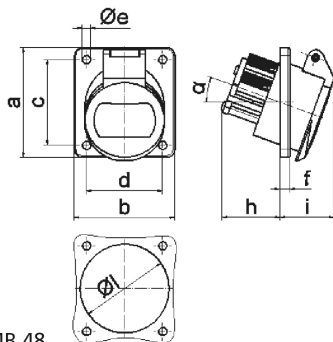

Панельная розетка - наклонный, фланец 100x92, крепление 85x77

Описание изделия	
№ арт. BALS	4234
Код EAN	4024941042345
Группа продукции	Панельная розетка малого напряжения, с наклоном
Сила тока	32 А
Кол-во полюсов	2-пол.
Расположение фаз	2-пол.
Положение заземляющего контакта	12 ч
	от 40 до 50 В
Частота	50 и 60 Гц

Описание изделия	
Степень защиты	IP44
Маркировочный цвет	серый
Цвет прибора	Откидная крышка серая RAL 7035, Корпус серый RAL 7035
Соединение	с винт. клеммой
Макс. поперечное сечение кабеля	10,0 мм ²
Кабельный ввод	null
Высота прибора, мм	100mm
Ширина прибора, мм	92mm
Глубина прибора, мм	70mm
Вертик. размер фланца, мм	100mm
Гориз. размер фланца, мм	92mm
Вертик. расстояние между отверстиями, мм	85mm
Гориз. расстояние между отверстиями, мм	77mm
Материал корпуса	Полиамид
Контакты	Контактная подложка из полиамида, Контакты из никелированной латуни

прочие технические характеристики	
	Наклон составляет 20°

Логистика	
Масса одного изделия	0.165 кг / null

Логистика	
Тип упаковки	null
Кол-во в упаковке	1 ST
Код EAN	4024941042345
Длина	70 mm
Ширина	92 mm
Высота	100 mm
Масса	0,166 kg
Объем	644 ccm
Тип упаковки	null
Кол-во в упаковке	10 ST
Код EAN	4024941837088
Длина	245 mm
Ширина	177 mm
Высота	185 mm
Масса	1,783 kg
Объем	7 140 ccm

16 MB 48

Ampere	16	16	32	32		
Polzahl	2	3	2	3		
a	100,0	100,0	100,0	100,0		
b	92,0	92,0	92,0	92,0		
c	85,0	85,0	85,0	85,0		
d	77,0	77,0	77,0	77,0		
e Ø	5,2	5,2	5,2	5,2		
f	6,0	6,0	6,0	6,0		
h	36,0	36,0	36,0	36,0		
i	35,0	35,0	35,0	35,0		
α	20°	20°	20°	20°		
l Ø	55,0	55,0	55,0	55,0		
Leiter mm ² min	4	4	4	4		
Leiter mm ² max	10	10	10	10		