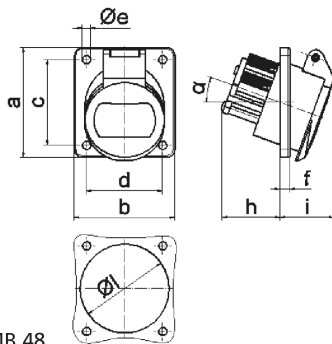

Панельная розетка - наклонный, фланец 100x92, крепление 85x77

Описание изделия	
№ арт. BALS	4239
Код EAN	4024941042390
Группа продукции	Панельная розетка малого напряжения, с наклоном
Сила тока	32 А
Кол-во полюсов	3-пол.
Расположение фаз	3-пол.
Положение заземляющего контакта	без вспомог. выступа или паза
	от 20 до 25 В
Частота	50 и 60 Гц

Описание изделия	
Степень защиты	IP44
Маркировочный цвет	фиолетовый
Цвет прибора	Корпус серый RAL 7035, Откид. крышка фиолет. RAL 4005
Соединение	с винт. клеммой
Макс. поперечное сечение кабеля	10,0 мм <sup>2</sup>
Кабельный ввод	null
Высота прибора, мм	100mm
Ширина прибора, мм	92mm
Глубина прибора, мм	70mm
Вертик. размер фланца, мм	100mm
Гориз. размер фланца, мм	92mm
Вертик. расстояние между отверстиями, мм	85mm
Гориз. расстояние между отверстиями, мм	77mm
Материал корпуса	Полиамид
Контакты	Контактная подложка из полиамида, Контакты из никелированной латуни

прочие технические характеристики	
	Наклон составляет 20°

Логистика	
Масса одного изделия	0.165 кг / null

Логистика	
Тип упаковки	null
Кол-во в упаковке	10 ST
Код EAN	4024941837064
Длина	245 mm
Ширина	177 mm
Высота	185 mm
Масса	1,783 kg
Объем	7 140 ccm

Ampere Polzahl	16 2	16 3	32 2	32 3
a	100,0	100,0	100,0	100,0
b	92,0	92,0	92,0	92,0
c	85,0	85,0	85,0	85,0
d	77,0	77,0	77,0	77,0
e ø	5,2	5,2	5,2	5,2
f	6,0	6,0	6,0	6,0
h	36,0	36,0	36,0	36,0
i	35,0	35,0	35,0	35,0
α	20°	20°	20°	20°
l ø	55,0	55,0	55,0	55,0
Leiter mm <sup>2</sup> min	4	4	4	4
Leiter mm <sup>2</sup> max	10	10	10	10