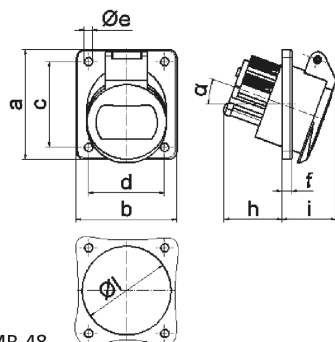

Панельная розетка - наклонный, фланец 100x92, крепление 85x77

Описание изделия	
№ арт. BALS	4242
Код EAN	4024941042420
Группа продукции	Панельная розетка малого напряжения, с наклоном
Сила тока	32 А
Кол-во полюсов	3-пол.
Расположение фаз	3-пол.
Положение заземляющего контакта	2 ч
	20 – 25 В и 40 – 50 В
Частота	300 Гц

Описание изделия	
Степень защиты	IP44
Маркировочный цвет	зеленый
Цвет прибора	Откидная крышка зеленаяRAL6002, Корпус серый RAL 7035
Соединение	с винт. клеммой
Макс. поперечное сечение кабеля	10,0 мм ²
Кабельный ввод	null
Высота прибора, мм	100mm
Ширина прибора, мм	92mm
Глубина прибора, мм	70mm
Вертик. размер фланца, мм	100mm
Гориз. размер фланца, мм	92mm
Вертик. расстояние между отверстиями, мм	85mm
Гориз. расстояние между отверстиями, мм	77mm
Материал корпуса	Полиамид
Контакты	Контактная подложка из полиамида, Контакты из никелированной латуни

прочие технические характеристики	
	Наклон составляет 20°

Логистика	
Масса одного изделия	0.165 кг / null

Логистика	
Тип упаковки	null
Кол-во в упаковке	1 ST
Код EAN	4024941042420
Длина	70 mm
Ширина	92 mm
Высота	100 mm
Масса	0,166 kg
Объем	644 ccm
Тип упаковки	null
Кол-во в упаковке	10 ST
Код EAN	4024941837163
Длина	245 mm
Ширина	177 mm
Высота	185 mm
Масса	1,783 kg
Объем	7 140 ccm

16 MB 48

Ampere	16	16	32	32		
Polzahl	2	3	2	3		
a	100,0	100,0	100,0	100,0		
b	92,0	92,0	92,0	92,0		
c	85,0	85,0	85,0	85,0		
d	77,0	77,0	77,0	77,0		
e Ø	5,2	5,2	5,2	5,2		
f	6,0	6,0	6,0	6,0		
h	36,0	36,0	36,0	36,0		
i	35,0	35,0	35,0	35,0		
α	20°	20°	20°	20°		
l Ø	55,0	55,0	55,0	55,0		
Leiter mm ² min	4	4	4	4		
Leiter mm ² max	10	10	10	10		