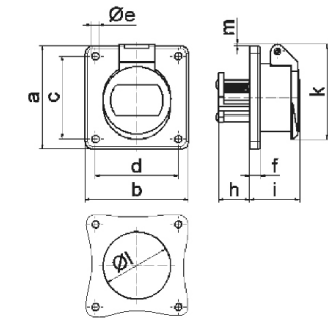

Панельная розетка - прямой, фланец 70x70, крепление 56,5x56,5

Описание изделия	
№ арт. BALS	4327
Код EAN	4024941043274
Группа продукции	Панельная розетка малого напряжения, прямая
Сила тока	16 A
Кол-во полюсов	2-пол.
Расположение фаз	2-пол.
Положение заземляющего контакта	10 ч
	20 – 25 В и 40 – 50 В
Частота	Постоянный ток (DC)
Степень защиты	IP44

Описание изделия	
Маркировочный цвет	серый
Цвет прибора	Откидная крышка серая RAL 7035, Корпус серый RAL 7035
Соединение	с винт. клеммой
Макс. поперечное сечение кабеля	10,0 мм ²
Кабельный ввод	null
Высота прибора, мм	70mm
Ширина прибора, мм	70mm
Глубина прибора, мм	60mm
Вертик. размер фланца, мм	70mm
Гориз. размер фланца, мм	70mm
Вертик. расстояние между отверстиями, мм	56.5mm
Гориз. расстояние между отверстиями, мм	56.5mm
Материал корпуса	Полиамид
Контакты	Контактная подложка из полиамида, Контакты из никелированной латуни

Логистика	
Масса одного изделия	0.14 кг / null
Тип упаковки	null
Кол-во в упаковке	1 ST
Код EAN	4024941043274
Длина	60 mm

Логистика	
Ширина	70 mm
Высота	70 mm
Масса	0,141 kg
Объем	294 ccm

Ampere	16	16	32	32			
Polzahl	2	3	2	3			
a	70,0	70,0	70,0	70,0			
b	70,0	70,0	70,0	70,0			
c	56,5	56,5	56,5	56,5			
d	56,5	56,5	56,5	56,5			
e ø	5,5	5,5	5,5	5,5			
f	8,0	8,0	8,0	8,0			
h	22,0	22,0	22,0	22,0			
i	37,0	37,0	37,0	37,0			
k	67,0	67,0	67,0	67,0			
l ø	49,0	49,0	49,0	49,0			
m	4,0	4,0	4,0	4,0			
Leiter mm ² min	4	4	4	4			
Leiter mm ² max	10	10	10	10			